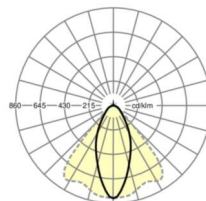

параметры

номер заказа	19420026270
код EAN	4020863415847
номер таможенного тарифа	94051190
Знак прохождения контроля	IP 20, класс защиты I, ENEC10 VDE, F, HACCP DIN10500/Food/IFS-пригодность для применения/BRC, Indoor, CE
Степень ударопрочности IK	IK03 (-20°C bis 35°C)
Температура окружения	ta -20°C в 35°C
Особые свойства	Готовность к IoT «Ready for IoT»
Гарантийный срок	5 лет
Государственные программы поддержки	BEG - государственные субсидии для энергосберегающих зданий (действительна только для Германии)

электротехника

Балласт	Электронный драйвер DALI2 (1 штука)
Мощность системы	79W
сетевое напряжение	230V/50Hz
автоматический предохранитель (пусковой ток)	13 штук/B10, 24 штук/B16, 25 штук/C10, 40 штук/C16
класс энергосбережения/Источник света	C

Оптика

Оснастка	LED, цветопередача/оттенок света CRI ≥ 80 / 6500K
Допуск для координаты цветности (MacAdam)	3SDCM
Фотобиологическая безопасность (светильник)	RG1
Номинальный световой поток	13645lm
Срок службы LED	50000h L80/B10 (Tq 35°C)
светоотдача светильников	173lm/W
Угол излучения	40° (C0) / 85° (C90)
UGR поп./вдоль	20.2 / 22.2

DEEP-LINK

<https://www.regiolux.de/ru/article/19420026270>

Ссылка	LED 14000lm 865
ηLB	100 %
Φ ↓/↑	99 % / 1 %
UGR поп./вдоль	20.2 / 22.2